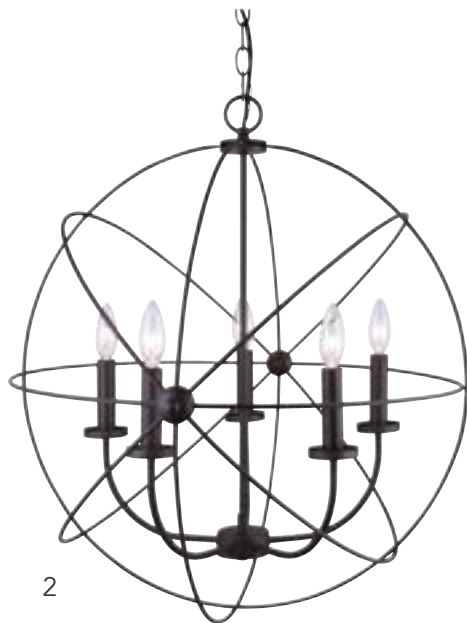

Sumerside

chrome or oil rubbed bronze
chrome ou bronze huilé

1

Jordan

oil rubbed bronze with crystals
bronze huilé avec cristaux

3

2

Meridian

brushed nickel
nickel brossé

4

Product Information | Information Produit:

	name | nom	model | modèle	dimensions	bulbs | ampoules
1	Sumerside	ICH282B05CH25	25" W, 26 1/2" H	5 x 60W C
2	Sumerside	ICH282B05ORB25	25" W, 26 1/2" H	5 x 60W C
3	Jordan	ICH232B04ORB18	18" W, 21" H	4 x 60W C
4	Meridian	ICH182B04BN18	18" W, 21" H	4 x 60W C

See page 262 for our full line of Vintage bulb selections
Consulter la page 262 pour notre sélection complète d'ampoules Vintage

Chandelier chain length is 5' with 6' of cord. La longueur de suspension est de 5' de chaîne et 6' de cordon.