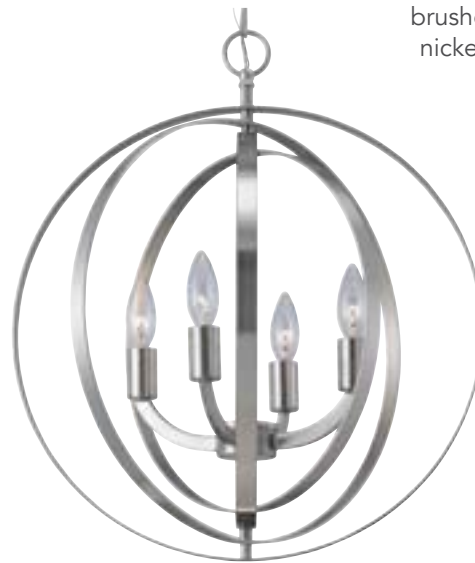

# Jordan

oil rubbed bronze with crystals  
bronze huilé avec cristaux

3

2

# Meridian

brushed nickel  
nickel brossé

4

## Product Information | Information Produit:

	name   nom	model   modèle	dimensions	bulbs   ampoules
1	Sumerside	ICH282B05CH25	25" W, 26 1/2" H	5 x 60W C
2	Sumerside	ICH282B05ORB25	25" W, 26 1/2" H	5 x 60W C
3	Jordan	ICH232B04ORB18	18" W, 21" H	4 x 60W C
4	Meridian	ICH182B04BN18	18" W, 21" H	4 x 60W C

See page 262 for our full line of Vintage bulb selections  
Consulter la page 262 pour notre sélection complète d'ampoules Vintage

Chandelier chain length is 5' with 6' of cord. La longueur de suspension est de 5' de chaîne et 6' de cordon.